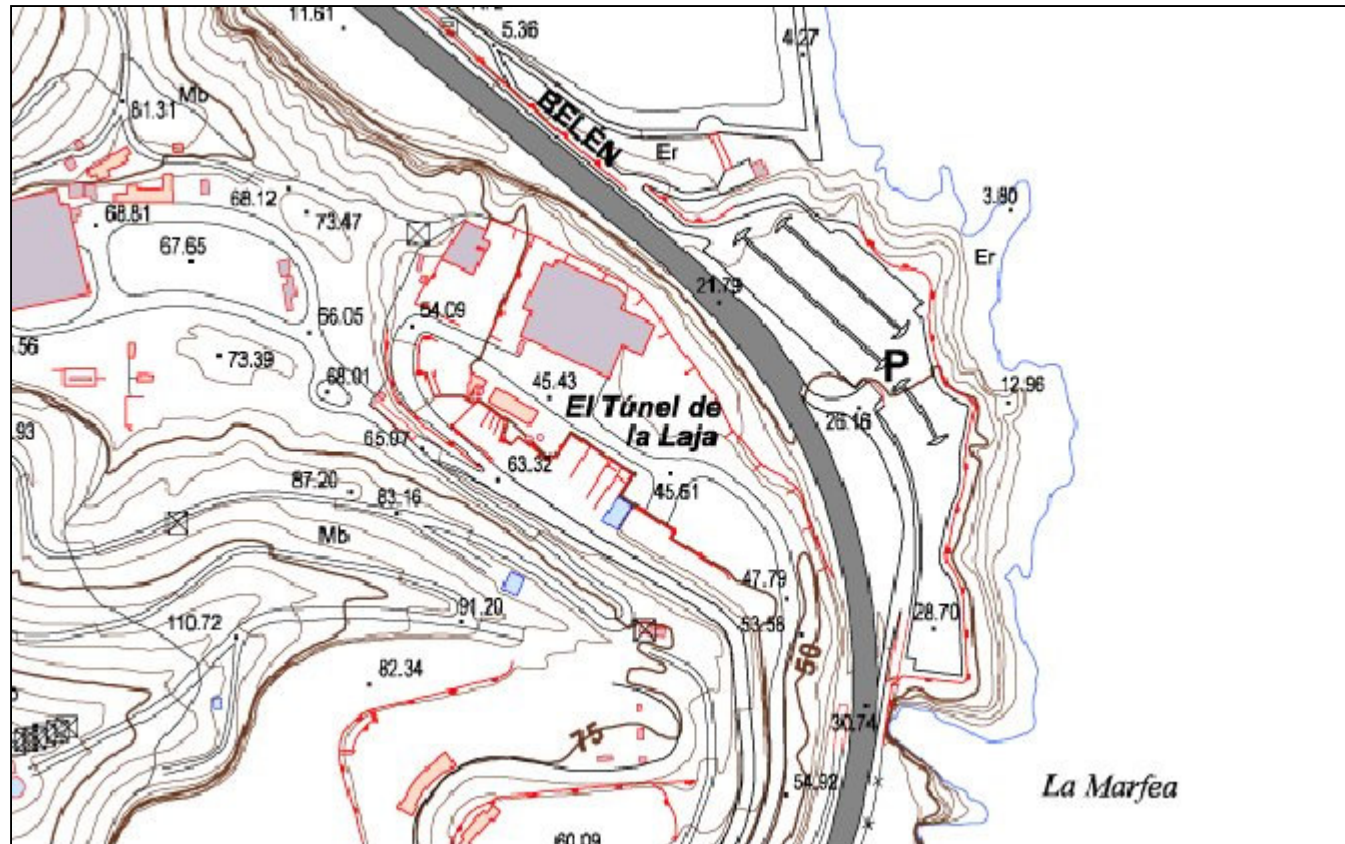

UTM:  
x=458.983  
y=3.103.249

Escala 1:2.754  
Cartografía 1:5.000 (año 2002)

Consejería de Medio Ambiente y Ordenación Territorial  
2006 Gobierno de Canarias

UTM:  
x=459.466  
y=3.102.949